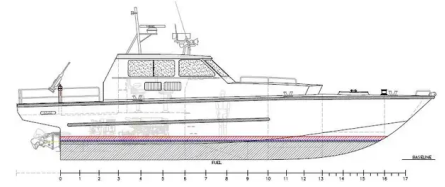

id 1860

סירת סויר

| | |
|---------------------------|--------------------|
| 1860 | מזהה ספינה |
| סירת סויר | קטגוריה |
| 2021 | שנת בנייה |
| 2021-11-15 | תאריך הוספת הספינה |
| SeaBoats | נוסף על ידי |

| | | |
|-----|--------------------|-----------|
| | מידות ספינה | משקל נמדד |
| 15 | אורך כולל (LOA, M) | 2 |
| 0.7 | טיוטת כלי, M | DWT |

מידע נוסף

2x Scania D113 077M 551kW @ 2300rpm

מנוע ראשי

בעל הנעה עצמית