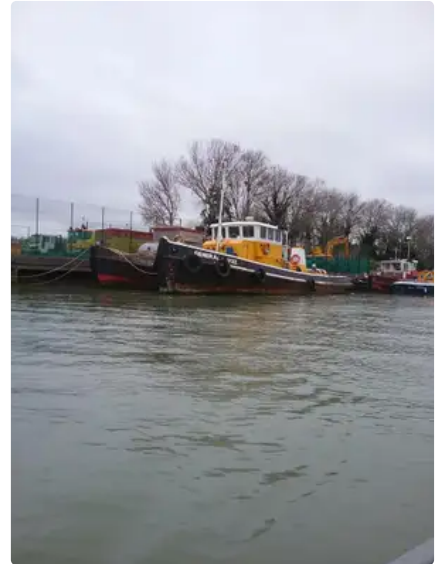

id 1901

סירת גרירה

1901	מזהה ספינה
<a href="#">סירת גרירה</a>	קטגוריה
1965	שנת בנייה
£47,000	מחיר
2021-11-13	תאריך הוספת הספינה
<a href="#">Houseboats at London</a>	נוסף על ידי

מידות ספינה

92	אורך כולל (LOA), M
2.5	טיוטת כלי, M