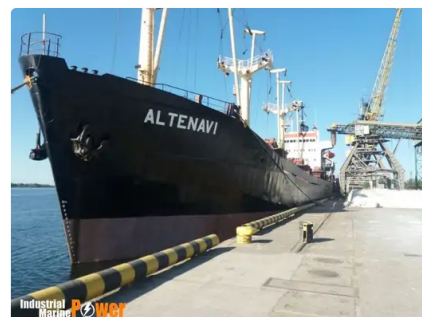

id 191

מוביל בתפוזרת

191	מזהה ספינה
מוביל בתפוזרת	קטגוריה
1987	שנת בנייה
מלטה	דָגל
2021-06-21	תאריך הוספת הספינה
(Ahmad Jaohar (United JMT&nbsp;Shipbrokers	נוסף על ידי

	מידות ספינה	משקל נמדד
107.55	אורך כולל (LOA), M	7917 DWT
7.7	טיסת כלי, M	4891 GRT
		2814 NRT

	מידע נוסף
X PIELSTIC 6PC2L 2206 KW 1	מנוע ראשי
MGO	סוג הדלק
	בעל הנעה עצמית

עגינה יבשה / סקר מיוחד

2022-04-29	DD אחרון
2022-04-01	DD הבא
2022-04-29	SS אחרון

הצג ספינות דומות	ספינות דומות
התאמת בקשות רכישה	בקשות
שלח אימייל	אימייל