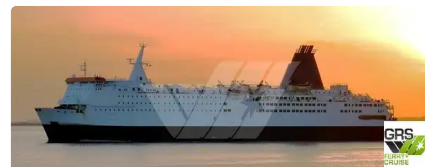

id 1925

ספינת RORO

1925	מזהה ספינה
ספינת RORO	קטגוריה
1987	שנת בנייה
איטליה	דגל
2021-11-12	תאריך הוספת הספינה
GRS.OFFSHORE RENEWABLES	נוסף על ידי

מידות ספינה

179.35	אורך כולל (LOA), M
5	עומק, M
6.19	טיטת כלי, M