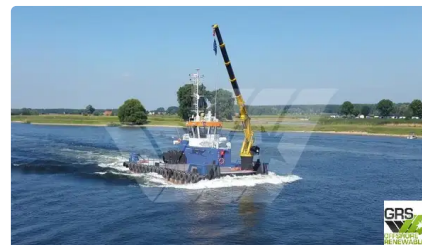

id 1946

סירות עבודה

1946	מזהה ספינה
סירות עבודה	קטגוריה
2014	שנת בנייה
€3,500,000	מחיר
2021-11-11	תאריך הוספת הספינה
GRS.OFFSHORE RENEWABLES	נוסף על ידי

מידות ספינה

24.45	אורך כולל (M, LOA)
5	עומק, M
2.1	טיטת כלי, M