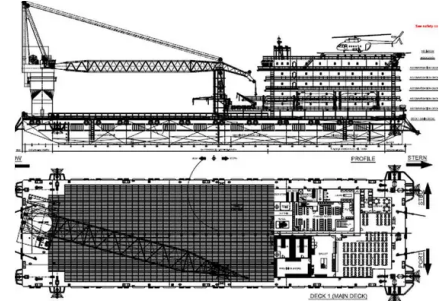

id 2036

דוֹבְרָה

2036	מזהה ספינה
דוֹבְרָה	קטגוריה
BV	מעמד
2017	שנת בנייה
2021-11-08	תאריך הוספת הספינה
Global Work Boats	נוסף על ידי

מידות ספינה

113	אורך כולל (LOA), M)
3	עומק, M

מידע נוסף

x Cummins K38, 746kw 4	מנוע ראשי
	בעל הנעה עצמית
1	סיפונים