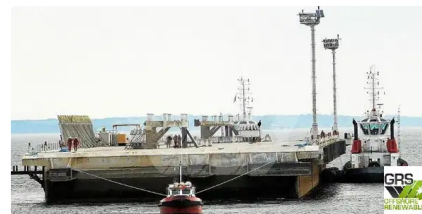

id 2045

דוֹבְרָה

2045	מזהה ספינה
<a href="#">דוֹבְרָה</a>	קטגוריה
2003	שנת בנייה
צֶרְפֶּת	דָּגֵל
2021-11-07	תאריך הוספת הספינה
<a href="#">GRS.OFFSHORE RENEWABLES</a>	נוסף על ידי

	מידות ספינה	משקל נמדד
152.92	אורך כולל (LOA, M)	DWT
2	עומק, M	17
5.2	טיטת כלי, M	