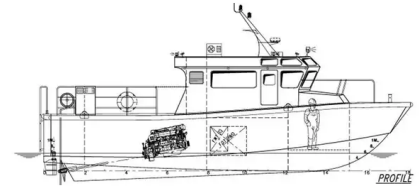

id 2120

סירת טייס

2120	מזהה ספינה
סירת טייס	קטגוריה
BV	מעמד
2016	שנת בנייה
450,000	מחיר
2021-11-15	תאריך הוספת הספינה
Global Work Boats	נוסף על ידי

מידות ספינה

12.6	אורך כולל (M, LOA)
0.6	טיטת כלי, M

מידע נוסף