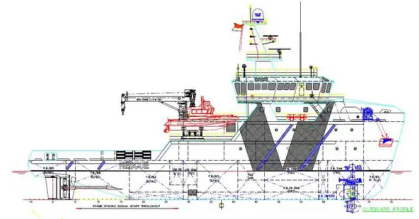

id 2151  
כלי חילוץ

2151	מזהה ספינה
<a href="#">כלי חילוץ</a>	קטגוריה
2021	שנת בנייה
2021-11-09	תאריך הוספת הספינה
<a href="#">Global Work Boats</a>	נוסף על ידי

מידות ספינה

אורך כולל (LOA), M)

50

מידע נוסף