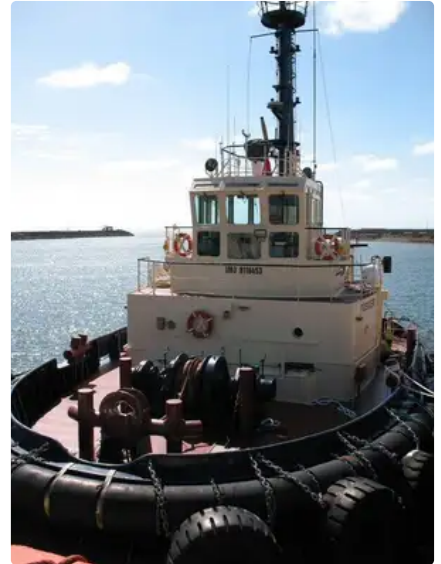

id 2247

סירת גרירה

2247	מזהה ספינה
סירת גרירה	קטגוריה
ABS	מעמד
1983	שנת בנייה
ארצות הברית	דגל
2021-11-04	תאריך הוספת הספינה
SeaBoats	נוסף על ידי

מידות ספינה

32.17	אורך כולל (LOA), M)
5.18	סיוטת כלי, M

מידע נוסף