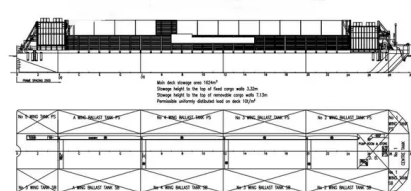

id 2296

דוברה

2296	מזהה ספינה
דוברה	קטגוריה
1970	שנת בנייה
2021-11-03	תאריך הוספת הספינה
Fairways Marine Brokerage	נוסף על ידי

95	מידות ספינה אורך כולל (LOA, M)	משקל נמדד DWT	6000
----	-----------------------------------	------------------	------