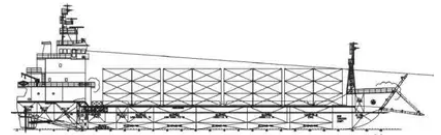

id 2335

כלי נחיתה, טנק

2335	מזהה ספינה
כלי נחיתה, טנק	קטגוריה
2022	שנת בנייה
מלי	דגל
\$8,500,000	מחיר
2021-11-02	תאריך הוספת הספינה
GRS.OFFSHORE RENEWABLES	נוסף על ידי

	מידות ספינה	משקל נמדד
79.8	אורך כולל (LOA, M)	DWT
3.6	טיטת כלי, M	2