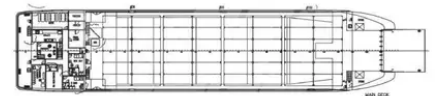

id 2335

כלי נחיתה, טנק

2335	מזהה ספינה
כלי נחיתה, טנק	קטגוריה
2022	שנת בנייה
מלי	דגל
\$8,500,000	מחיר
2021-11-02	תאריך הוספת הספינה
GRS.OFFSHORE RENEWABLES	נוסף על ידי

	מידות ספינה	משקל נמדד
79.8	אורך כולל (LOA, M)	DWT
3.6	טיטת כלי, M	2