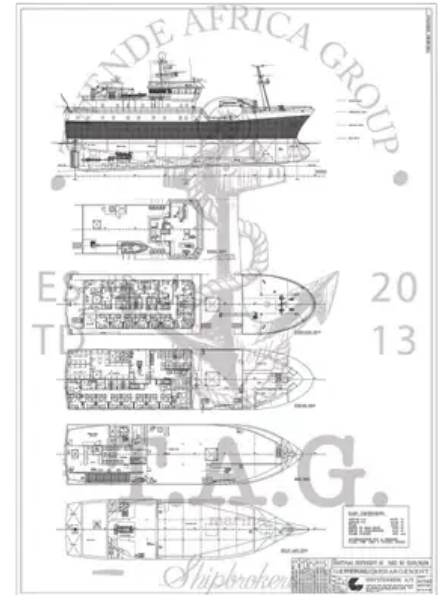

id 2419

כלי אספקת פלטפורמה (PSV)

מזהה ספינה	2419
קטגוריה	<a href="#">כלי אספקת פלטפורמה (PSV)</a>
שנת בנייה	1994
דגל	צ'אד
תאריך הוספת הספינה	2021-10-29
נוסף על ידי	<a href="#">( Steve (Twende Africa Group of Companies (PTY) LTD</a>

מידות ספינה		משקל נמדד	
אורך כולל (LOA, M)	44.87	DWT	310
עומק, M	2200	GRT	1362
סיוטת כלי, M	5.6	NRT	408

מידע נוסף

מנוע ראשי	and auxiliary engines were overhauled and all pumps
בעל הנעה עצמית	
סיפונים	1

ספינות דומות