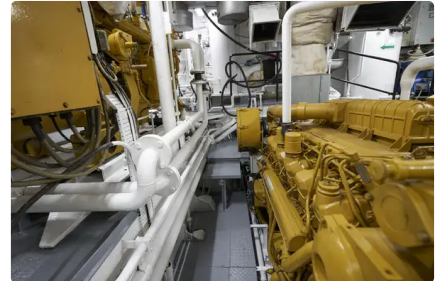

id 2443

טרייל דיג

2443	מזהה ספינה
טרייל דיג	קטגוריה
BV	מעמד
1998	שנת בנייה
2021-10-28	תאריך הוספת הספינה
(Steve (Twende Africa Group of Companies (PTY) LTD	נוסף על ידי

	מידות ספינה	משקל נמדד
54.8	אורך כולל (LOA), M	1155 GRT
49.5	LBP	346 NRT
6.91	טיטת כלי, M	

	מידע נוסף
and rated at 1,118 KW (1,521 HP) at 1,600 rpm	מנוע ראשי
	בעל הנעה עצמית
1	סיפונים

הצג ספינות דומות	ספינות דומות
התאמת בקשות רכישה	בקשות
שלח אימייל	אימייל