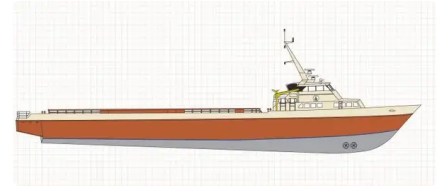

id 2492

ספינת אספקה

2492	מזהה ספינה
ספינת אספקה	קטגוריה
ABS	מעמד
2013	שנת בנייה
2021-10-26	תאריך הוספת הספינה
SeaBoats	נוסף על ידי

מידות ספינה

59.13	אורך כולל (LOA), M)
4.27	טיוטת כלי, M

מידע נוסף

Four (4) 3512C-HD CAT Diesels, 7, 240 BHP	מנוע ראשי
	בעל הנעה עצמית
12	נוסעים