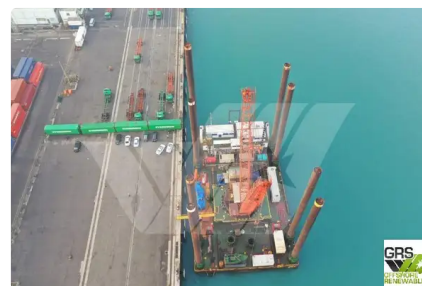

id 2581

אסדת קידוח

2581	מזהה ספינה
אסדת קידוח	קטגוריה
1960	שנת בנייה
מלי	דגל
€5,200,000	מחיר
2021-10-23	תאריך הוספת הספינה
GRS.OFFSHORE RENEWABLES	נוסף על ידי

מידות ספינה

48.79	אורך כולל (M), LOA)
9	עומק, M
3	טיטת כלי, M