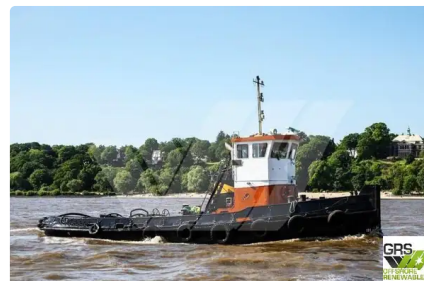

id 2609

סירת גרירה

2609	מזהה ספינה
סירת גרירה	קטגוריה
1956	שנת בנייה
גרמניה	דגל
€225,000	מחיר
2021-10-22	תאריך הוספת הספינה
GRS.OFFSHORE RENEWABLES	נוסף על ידי

מידות ספינה

21.32	אורך כולל (LOA), M
2	עומק, M
2.68	טיטת כלי, M