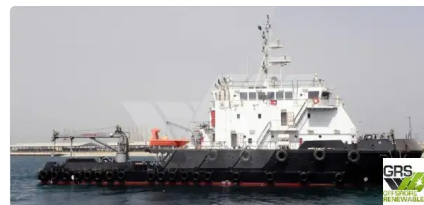

id 2622

## תמיכה בצלילה

2622	מזהה ספינה
<a href="#">תמיכה בצלילה</a>	קטגוריה
2010	שנת בנייה
בחריין	דגל
\$2,600,000	מחיר
2021-10-22	תאריך הוספת הספינה
<a href="#">GRS.OFFSHORE RENEWABLES</a>	נוסף על ידי

	מידות ספינה	משקל נמדד
49.9	אורך כולל (LOA), M	471
2.5	טיטת כלי, M	DWT