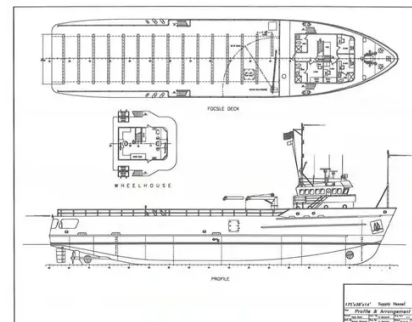

id 2625

ספינת אספקה

2625	מזהה ספינה
ספינת אספקה	קטגוריה
1982	שנת בנייה
מלי	דגל
2021-10-22	תאריך הוספת הספינה
ALFA Trans Ltd	נוסף על ידי

מידות ספינה		משקל נמדד	
52.65	אורך כולל (LOA), M)	289	DWT
4.34	עומק, M	964	GRT
3.71	טיוטת כלי, M	289	NRT

מידע נוסף

CATERPILLAR D398 B PCTA 2x634 kW -	מנוע ראשי
	בעל הנעה עצמית
1	סיפונים

ספינות דומות

הצג ספינות דומות	ספינות דומות
התאמת בקשות רכישה	בקשות
שלח אימייל	אימייל