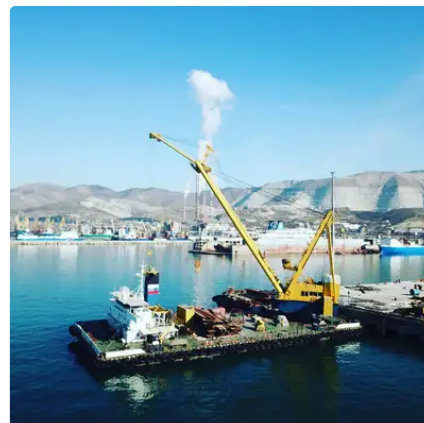

id 2668

כלי מנוף

2668	מזהה ספינה
<a href="#">כלי מנוף</a>	קטגוריה
1986	שנת בנייה
עומאן	דָגֵל
2021-10-19	תאריך הוספת הספינה
<a href="#">ALFA Trans Ltd</a>	נוסף על ידי

מידות ספינה		משקל נמדד	
62.4	אורך כולל (LOA, M)	662	DWT
4.5	עומק, M	2206	GRT
3.35	טיטת כלי, M	662	NRT

מידע נוסף

TBD604V8 MOTOREN-WERKE-MANNHEIM AG 3x531 kW -

מנוע ראשי

בעל הנעה עצמית

<a href="#">הצג ספינות דומות</a>	ספינות דומות
<a href="#">התאמת בקשות רכישה</a>	בקשות
<a href="#">שלח אימייל</a>	אימייל