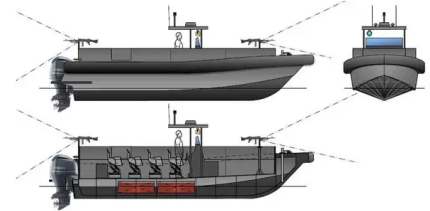

id 2838

סירת סיוור

2838	מזהה ספינה
סירת סיוור	קטגוריה
תחתית כפולה	לקלף
2020	שנת בנייה
2021-10-14	תאריך הוספת הספינה
Global Work Boats	נוסף על ידי

מידות ספינה

10	אורך כולל (LOA), M
0.5	טיוטת כלי, M

מידע נוסף