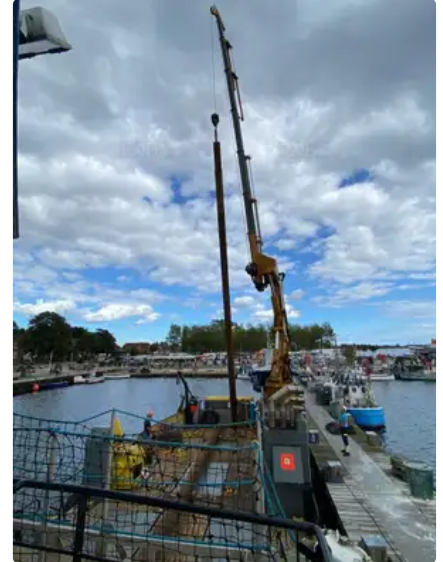

id 2936

סירת גרירה

מזהה ספינה	2936
קטגוריה	סירת גרירה
שנת בנייה	1973
תאריך הוספת הספינה	2021-10-11
נוסף על ידי	Macholl & Specht GmbH

מידות ספינה

אורך כולל (LOA), M)	28
סיוטת כלי, M	1.7

מידע נוסף

בעל הנעה עצמית