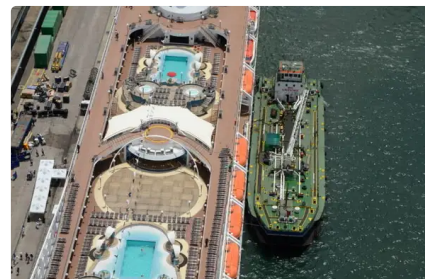

id 2946

דוֹבְרָה

2946	מזהה ספינה
דוֹבְרָה	קטגוריה
1997	שנת בנייה
דרום אפריקה	דָגֵל
2021-10-11	תאריך הוספת הספינה
(Steve (Twende Africa Group of Companies (PTY) LTD	נוסף על ידי

	מידות ספינה	משקל נמדד
67.13	אורך כולל (LOA, M)	173 GRT
5.03	עומק, M	1 NRT
5.3	טיטת כלי, M	

	מידע נוסף
x CAT. 3408 @ 358kW 2	מנוע ראשי
MGO	סוג הדלק
	בעל הנעה עצמית

הצג ספינות דומות	ספינות דומות
התאמת בקשות רכישה	בקשות
שלח אימייל	אימייל