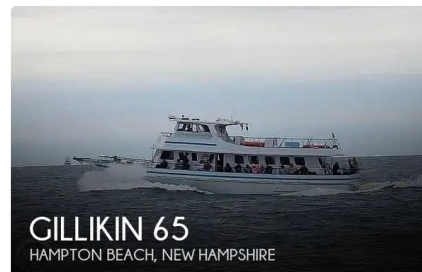

id 3018

## ספינת מעבורת

|                              |                    |
|------------------------------|--------------------|
| 3018                         | מזהה ספינה         |
| <a href="#">ספינת מעבורת</a> | קטגוריה            |
| 1973                         | שנת בנייה          |
| \$139,000                    | מחיר               |
| 2021-11-22                   | תאריך הוספת הספינה |
| <a href="#">POP Yachts</a>   | נוסף על ידי        |

### מידות ספינה

|    |                    |
|----|--------------------|
| 65 | אורך כולל (LOA), M |
| 6  | טיוטת כלי, M       |