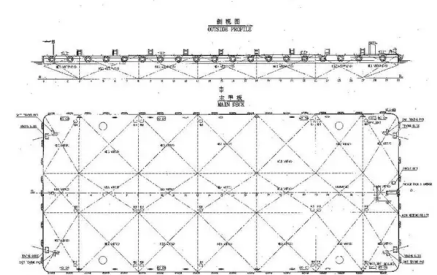

id 3160

דוֹבְרָה

3160	מזהה ספינה
<a href="#">דוֹבְרָה</a>	קטגוריה
2013	שנת בנייה
\$1,250,000	מחיר
2021-10-02	תאריך הוספת הספינה
<a href="#">Global Work Boats</a>	נוסף על ידי

מידות ספינה

אורך כולל (LOA), M