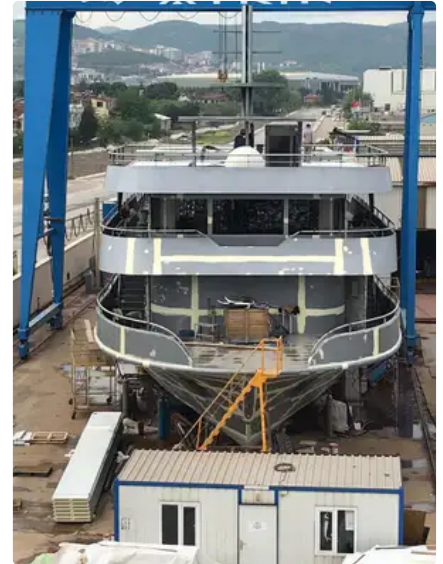

id 3179

כלי מנוע

3179	מזהה ספינה
<a href="#">כלי מנוע</a>	קטגוריה
תחתית כפולה	לקלף
RINA	מעמד
2019	שנת בנייה
2021-10-02	תאריך הוספת הספינה
<a href="#">MOTIF Marine</a>	נוסף על ידי

#### מידות ספינה

42	אורך כולל (LOA), M)
1.7	טיוטת כלי, M