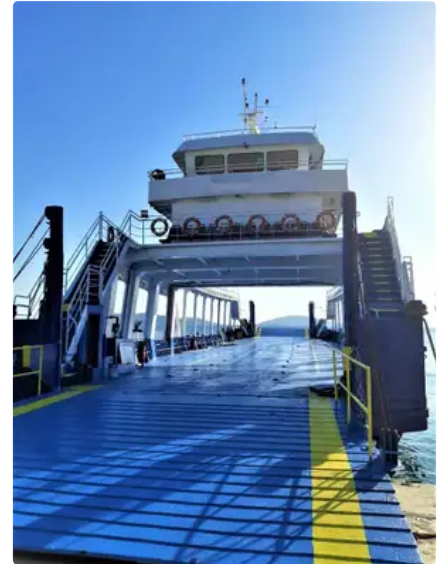

id 3226

ספינת RORO

מזהה ספינה	3226
קטגוריה	ספינת RORO
שנת בנייה	1984
תאריך הוספת הספינה	2021-09-30
נוסף על ידי	(.Georgia Sgouraki (GO SHIPPING & MANAGEMENT Inc

משקל נמדד	מידות ספינה
DWT	אורך כולל (LOA, M)
359	46.9
	טיסת כלי, M
	2

מידע נוסף
מנוע ראשי
בעל הנעה עצמית
X IVECO, 500BHP EACH + 1 X VOLVO PENTA, 520BHP 2

ספינות דומות	הצג ספינות דומות
בקשות	התאמת בקשות רכישה
אימיל	שלח אימיל