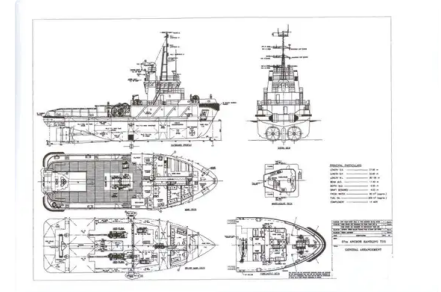

id 3418

סירת גרירה

3418	מזהה ספינה
<a href="#">סירת גרירה</a>	קטגוריה
2010	שנת בנייה
2021-09-22	תאריך הוספת הספינה
<a href="#">Marine Brokers Australia</a>	נוסף על ידי

מידות ספינה

37	אורך כולל (LOA), M
4	עומק, M