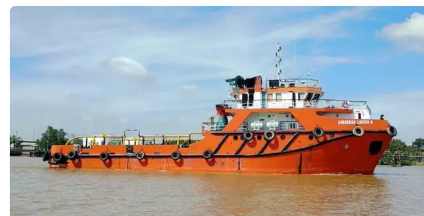

id 3530

סירת גרירה

3530	מזהה ספינה
סירת גרירה	קטגוריה
2014	שנת בנייה
הודו	דגל
2021-09-18	תאריך הוספת הספינה
SeaBoats	נוסף על ידי

	מידות ספינה	משקל נמדד
39.6	אורך כולל (LOA), M)	446 GRT
		1 NRT

	מידע נוסף
x Mitsubishi S16R-MPTK, 3200HP 2	מנוע ראשי
	בעל הנעה עצמית