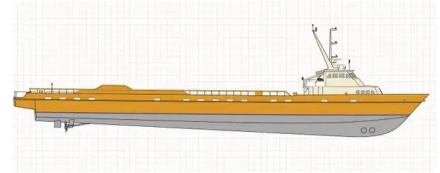

id 3540

ספינת אספקה

3540	מזהה ספינה
ספינת אספקה	קטגוריה
ABS	מעמד
2014	שנת בנייה
2021-09-17	תאריך הוספת הספינה
SeaBoats	נוסף על ידי

מידות ספינה

אורך כולל (LOA, M)

61.26

מידע נוסף

מנוע ראשי

Four (4) 3512C CAT Diesels, 2,250 BHP each @ 1,800 RPM

בעל הנעה עצמית

צוות

2

נוסעים

4

ספינות דומות

[הצג ספינות דומות](#)