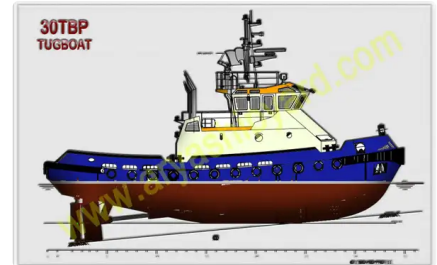

id 3602

סירת גרירה

3602	מזהה ספינה
<a href="#">סירת גרירה</a>	קטגוריה
ABS	מעמד
2020	שנת בנייה
2021-09-16	תאריך הוספת הספינה
<a href="#">Arya Shipyard</a>	נוסף על ידי

מידות ספינה

20	אורך כולל (LOA), M)
3.33	סיוטת כלי, M

מידע נוסף

Caterpillar) - 2 sets 1200HP)	מנוע ראשי
	בעל הנעה עצמית
1	סיפונים

ספינות דומות

[הצג ספינות דומות](#)

בקשות

[התאמת בקשות רכישה](#)

אימיל

[שלח אימיל](#)