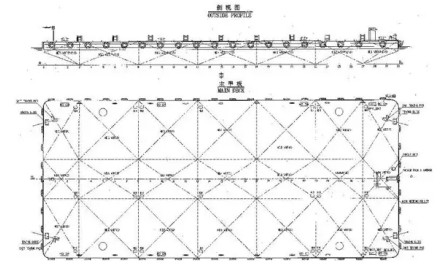

id 3805

דוֹבְרָה

3805	מזהה ספינה
דוֹבְרָה	קטגוריה
2014	שנת בנייה
2021-09-06	תאריך הוספת הספינה
Global Work Boats	נוסף על ידי

מידות ספינה

אורך כולל (LOA), M

180

מידע נוסף

בעל הנעה עצמית