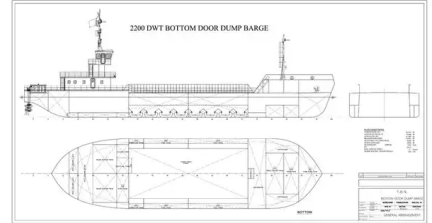

id 3808

דוֹבְרָה

3808	מזהה ספינה
דוֹבְרָה	קטגוריה
2020	שנת בנייה
2021-09-05	תאריך הוספת הספינה
(.Georgia Sgouraki (GO SHIPPING & MANAGEMENT Inc	נוסף על ידי

	מידות ספינה	משקל נמדד
62.4	אורך כולל (M), LOA)	2200
4	טיטת כלי, M	DWT