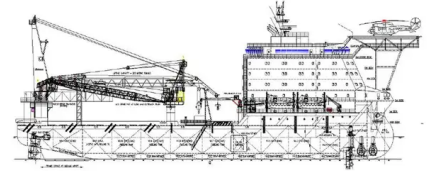

id 3839

כלי אספקה מהירה (FSV)

3839	מזהה ספינה
כלי אספקה מהירה (FSV)	קטגוריה
ABS	מעמד
2019	שנת בנייה
2021-09-04	תאריך הוספת הספינה
Global Work Boats	נוסף על ידי

מידות ספינה

115	אורך כולל (LOA), M)
6	עומק, M