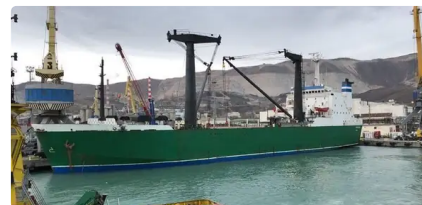

id 3882

אוניית מכולות

3882	מזהה ספינה
אוניית מכולות	קטגוריה
1980	שנת בנייה
2021-09-03	תאריך הוספת הספינה
MOTIF Marine	נוסף על ידי

מידות ספינה		משקל נמדד	
109.6	אורך כולל (M, LOA)	4860	DWT
9.6	עומק, M	7362	GRT
5.69	טיוטת כלי, M	2208	NRT

מידע נוסף

PIELSTICK 8PA6L280 5.200 BHP 2	מנוע ראשי
	בעל הנעה עצמית
155	כושר מנוף

ספינות דומות

הצג ספינות דומות	ספינות דומות
התאמת בקשות רכישה	בקשות
שלח אימייל	אימייל