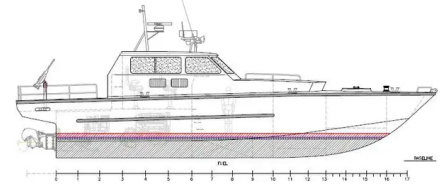

id 4001

סירת סיוור

4001	מזהה ספינה
<a href="#">סירת סיוור</a>	קטגוריה
2021	שנת בנייה
2021-08-30	תאריך הוספת הספינה
<a href="#">SeaBoats</a>	נוסף על ידי
	מידות ספינה
15.5	אורך כולל (M, LOA)
0.8	טיוטת כלי, M

משקל נמדד

2

DWT

מידע נוסף

2x Scania DI16 077M 846kW @ 2300 rpm. Propulsion: 2x Doen DJ170HP

מנוע ראשי

בעל הנעה עצמית

ספינות דומות