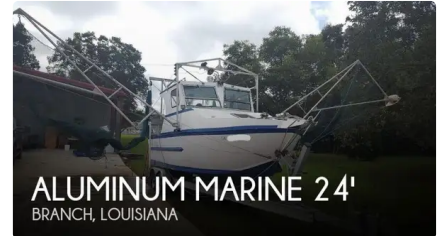

id 4336

טרייל דיג

4336	מזהה ספינה
טרייל דיג	קטגוריה
1984	שנת בנייה
\$34,000	מחיר
2021-12-01	תאריך הוספת הספינה
POP Yachts	נוסף על ידי

מידות ספינה

24	אורך כולל (M), LOA)
2	טיוטת כלי, M

מידע נוסף

בעל הנעה עצמית