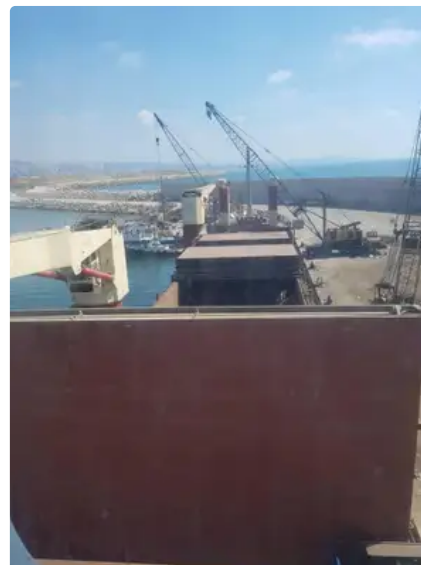

id 5529

מוביל בתפוזרת

5529	מזהה ספינה
מוביל בתפוזרת	קטגוריה
1991	שנת בנייה
2022-01-10	תאריך הוספת הספינה
MOTIF Marine	נוסף על ידי

	מידות ספינה	משקל נמדד
101.29	אורך כולל (LOA), M)	4570 DWT
94.2	LBP	1644 NRT
5.75	טיוטת כלי, M	

	מידע נוסף
	בעל הנעה עצמית
20	כושר מנוף
2	סיפונים

הצג ספינות דומות	ספינות דומות
התאמת בקשות רכישה	בקשות
שלח אימייל	אימייל