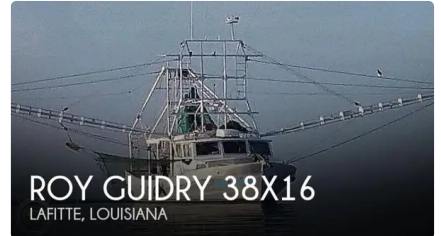

id 5636  
טרייל דיג

[Roy Guidry 38X16 1992](#)

5636	מזהה ספינה
<a href="#">טרייל דיג</a>	קטגוריה
1992	שנת בנייה
\$142,000	מחיר
2022-02-05	תאריך הוספת הספינה
<a href="#">(Vlad Varamar)</a>	נוסף על ידי

מידות ספינה