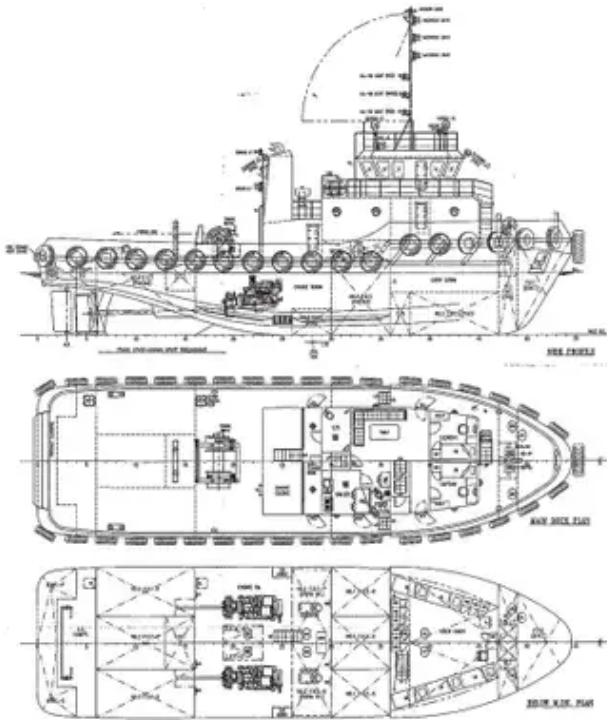

id 5819

סירת גרירה

[סירת גרר 30 מטר 2400HP](#)

5819	מזהה ספינה
סירת גרירה	קטגוריה
RINA	מעמד
2008	שנת בנייה
ניואה	דגל
\$1,450,000	מחיר
2022-03-31	תאריך הוספת הספינה
SeaBoats	נוסף על ידי

מידות ספינה		משקל נמדד	
30	אורך כולל (LOA, M)	256	GRT
27.73	LBP	256	NRT
3.5	טיטת כלי, M		

מידע נוסף

2x 1200 HP Cummins KTA38M2 at 1800 rpm

מנוע ראשי

בעל הנעה עצמית

ספינות דומות

[הצג ספינות דומות](#)

בקשות

[התאמת בקשות רכישה](#)

אימייל

[שלח אימייל](#)

GENERAL PARTICULARS :-

L.S.A	20.204 (66.257')
L.B.T.	27.734 (91.000')
BREADTH M.O	8.808 (28.915')
DEPTH M.O	4.134 (13.563')
DESIGNED DWT	3.300 (7.145.5T)
SPEED	10' 15 KNOTS
CONSUMER	12 MW
T.O. CAPACITY	195 TONS (APPROX.)
P.M. CAPACITY	85 TONS (APPROX.)
S.H. CAPACITY	45 TONS (APPROX.)
MAIN ENGINE	CUMMINS KTA38-90
	1000-PHASE/33KV x 2 UNITS
COAL BDR	8000 S.M.T
CONSUMER	80KW x 2 UNITS
NAVIGATION AREA	UNRESTRICTED
PORT OF REGISTRY	SINGAPORE
FLAG	SINGAPORE