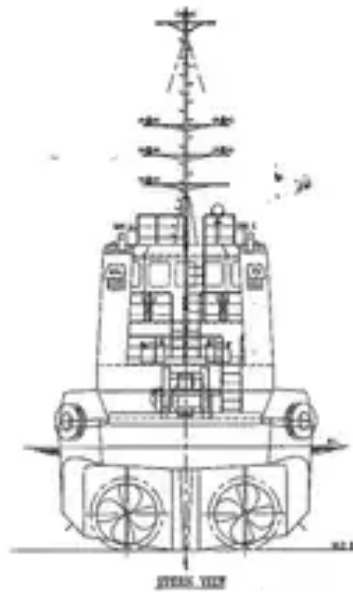

id 5819

סירת גרירה

[סירת גרר 30 מטר 2400HP](#)

5819	מזהה ספינה
סירת גרירה	קטגוריה
RINA	מעמד
2008	שנת בנייה
ניואה	דגל
\$1,450,000	מחיר
2022-03-31	תאריך הוספת הספינה
SeaBoats	נוסף על ידי

מידות ספינה		משקל נמדד	
30	אורך כולל (LOA, M)	256	GRT
27.73	LBP	256	NRT
3.5	טיטת כלי, M		

מידע נוסף

2x 1200 HP Cummins KTA38M2 at 1800 rpm

מנוע ראשי

בעל הנעה עצמית

ספינות דומות

[הצג ספינות דומות](#)

בקשות

[התאמת בקשות רכישה](#)

אימייל

[שלח אימייל](#)

GENERAL PARTICULARS :-

L.S.A	20.204 (66.257')
L.B.T.	27.734 (91.000')
BREADTH M.O	8.808 (28.915')
DEPTH M.O	4.134 (13.563')
DESIGNED DWT	3.300 (7.145.5T)
SPEED	10' 15 KNOTS
CONSUMER	12 MW
T.O. CAPACITY	195 TONS (APPROX.)
P.M. CAPACITY	85 TONS (APPROX.)
S.H. CAPACITY	45 TONS (APPROX.)
MAIN ENGINE	CUMMINS KTA38-90
	1000-PHASE/33KV x 2 UNITS
COAL BDR	8000 S.M.T
CONSUMER	80KW x 2 UNITS
NAVIGATION AREA	UNRESTRICTED
PORT OF REGISTRY	SINGAPORE
FLAG	SINGAPORE