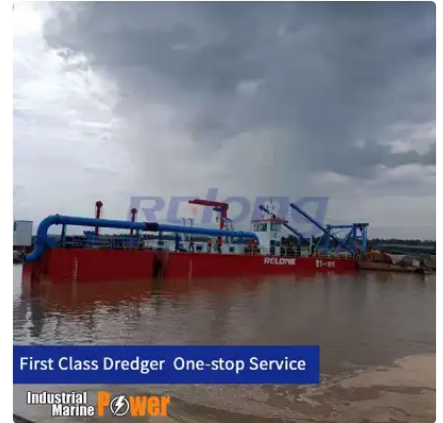

id 5836

קָדוּם

[מכונת חיתוך יניקה חיתוך חותך הידראולי עם משאבת טבולה](#)

מזהה ספינה	5836
קטגוריה	<a href="#">קָדוּם</a>
תאריך הוספת הספינה	2022-04-02
נוסף על ידי	<a href="#">(Hellen (Qingdao Relong Technology Co.,Ltd</a>