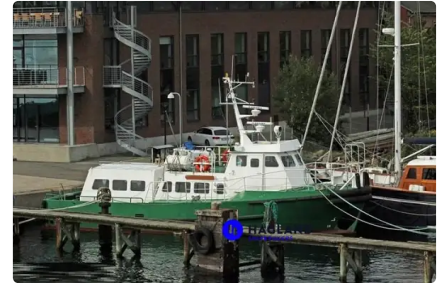

id 5907

## ספינת אספקה

### [צוות / כלי אספקה](#)

5907	מזהה ספינה
<a href="#">ספינת אספקה</a>	קטגוריה
1996	שנת בנייה
2022-04-29	תאריך הוספת הספינה
<a href="#">(Andreas Hibler (Hagland</a>	נוסף על ידי

### מידות ספינה

16	אורך כולל (M), LOA)
5	קוון, M
2.2	עומק, M