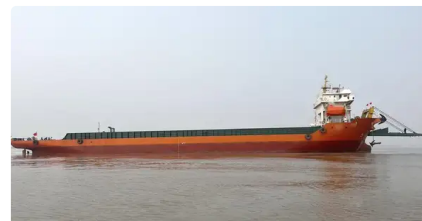

id 6035
 דוֹבְרָה

[דוברת תחבורה LCT רב תכליתית בקוטר 109.69 מ'](#)

6035	מזהה ספינה
דוֹבְרָה	קטגוריה
תחתית כפולה	לְסֵלֶף
2022	שנת בנייה
חרסינה	דָגֵל
\$4,800,000	מחיר
2022-05-30	תאריך הוספת הספינה
SeaBoats	נוסף על ידי

משקל נמדד

109.69	מידות ספינה	3960	GRT
104.22	אורך כולל (LOA, M)	2217	NRT
6.25	LBP		
4.5	עומק, M		
	טיוטת כלי, M		

מידע נוסף

NINGBO CSI diesel engines two units 1103+1103kw		מנוע ראשי
		בעל הנעה עצמית
1		סיפונים
276		Teu