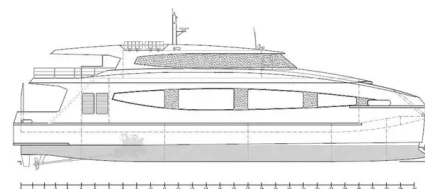

id 6290

ספינת RoPax

מבנה חדש - מעבורת רופקס חוף 35 מטר

6290	מזהה ספינה
ספינת RoPax	קטגוריה
2022-08-26	תאריך הוספת הספינה
SeaBoats	נוסף על ידי
	מידות ספינה
35.7	אורך כולל (LOA, M)
3.3	עומק, M
2	טיוטת כלי, M

משקל נמדד

DWT

100

מידע נוסף

מנוע ראשי

2x Cummins KTA38 M2, 1007kw @ 1900rpm

בעל הנעה עצמית

127