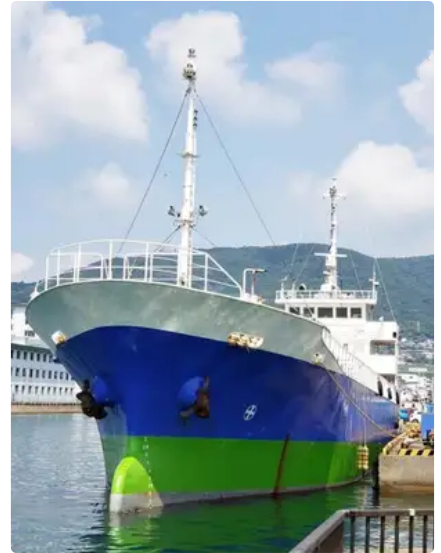

id 6301

מוביל בתפזורת

[כלי מטען 700DWT](#)

6301	מזהה ספינה
<a href="#">מוביל בתפזורת</a>	קטגוריה
1993	שנת בנייה
2022-09-08	תאריך הוספת הספינה
<a href="#">Global Work Boats</a>	נוסף על ידי

משקל נמדד

DWT

700

מידות ספינה

אורך כולל (LOA, M)

57.49

עומק, M

9

מידע נוסף

בעל הנעה עצמית

סיפונים

1