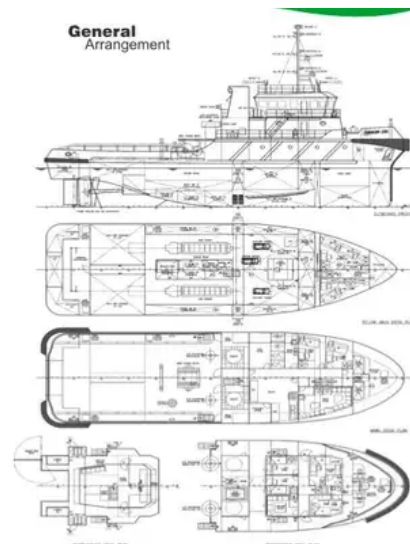

id 6325

## סירת גרירה

### [גורר גרירה 36 מטר 4000BHP](#)

6325	מזהה ספינה
<a href="#">סירת גרירה</a>	קטגוריה
BV	מעמד
2007	שנת בנייה
מלזיה	דגל
2022-09-13	תאריך הוספת הספינה
<a href="#">SeaBoats</a>	נוסף על ידי

מידות ספינה		משקל נמדד	
36	אורך כולל (LOA), M	379	DWT
4.5	טיוטת כלי, M	495	GRT
		148	NRT