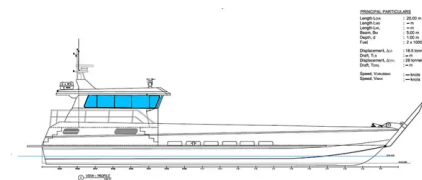

id 6455

כלי נחיתה, טנק

[בנייה חדשה - כלי נחיתה 20 מ' - קיטסט](#)

6455	מזהה ספינה
כלי נחיתה, טנק	קטגוריה
2022-10-24	תאריך הוספת הספינה
SeaBoats	נוסף על ידי