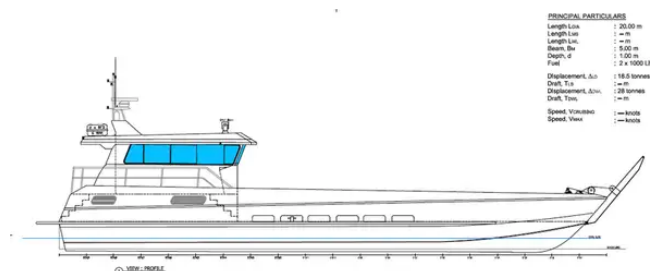

מידע נוסף

בעל הנעה עצמית

[הצג ספינות דומות](#)

ספינות דומות

[התאמת בקשות רכישה](#)

בקשות

[שלח אימייל](#)

אימייל